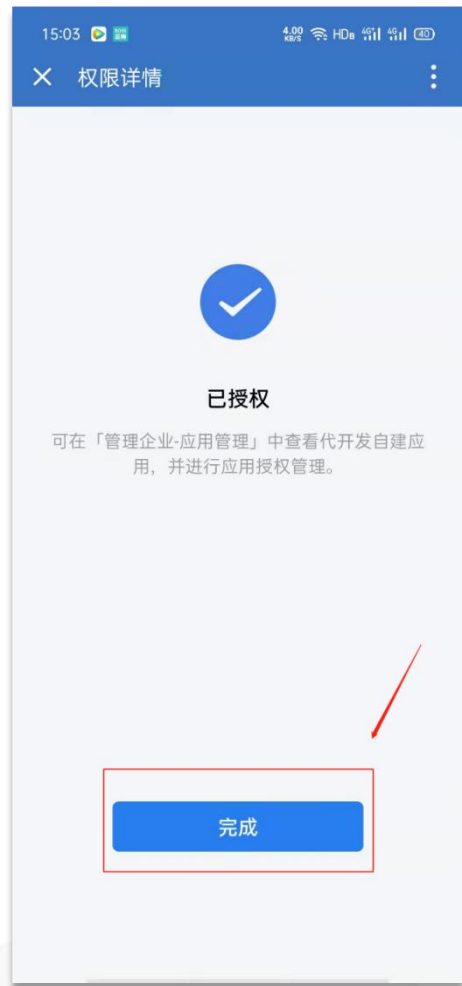

客户--企业微信（权限变更授权）