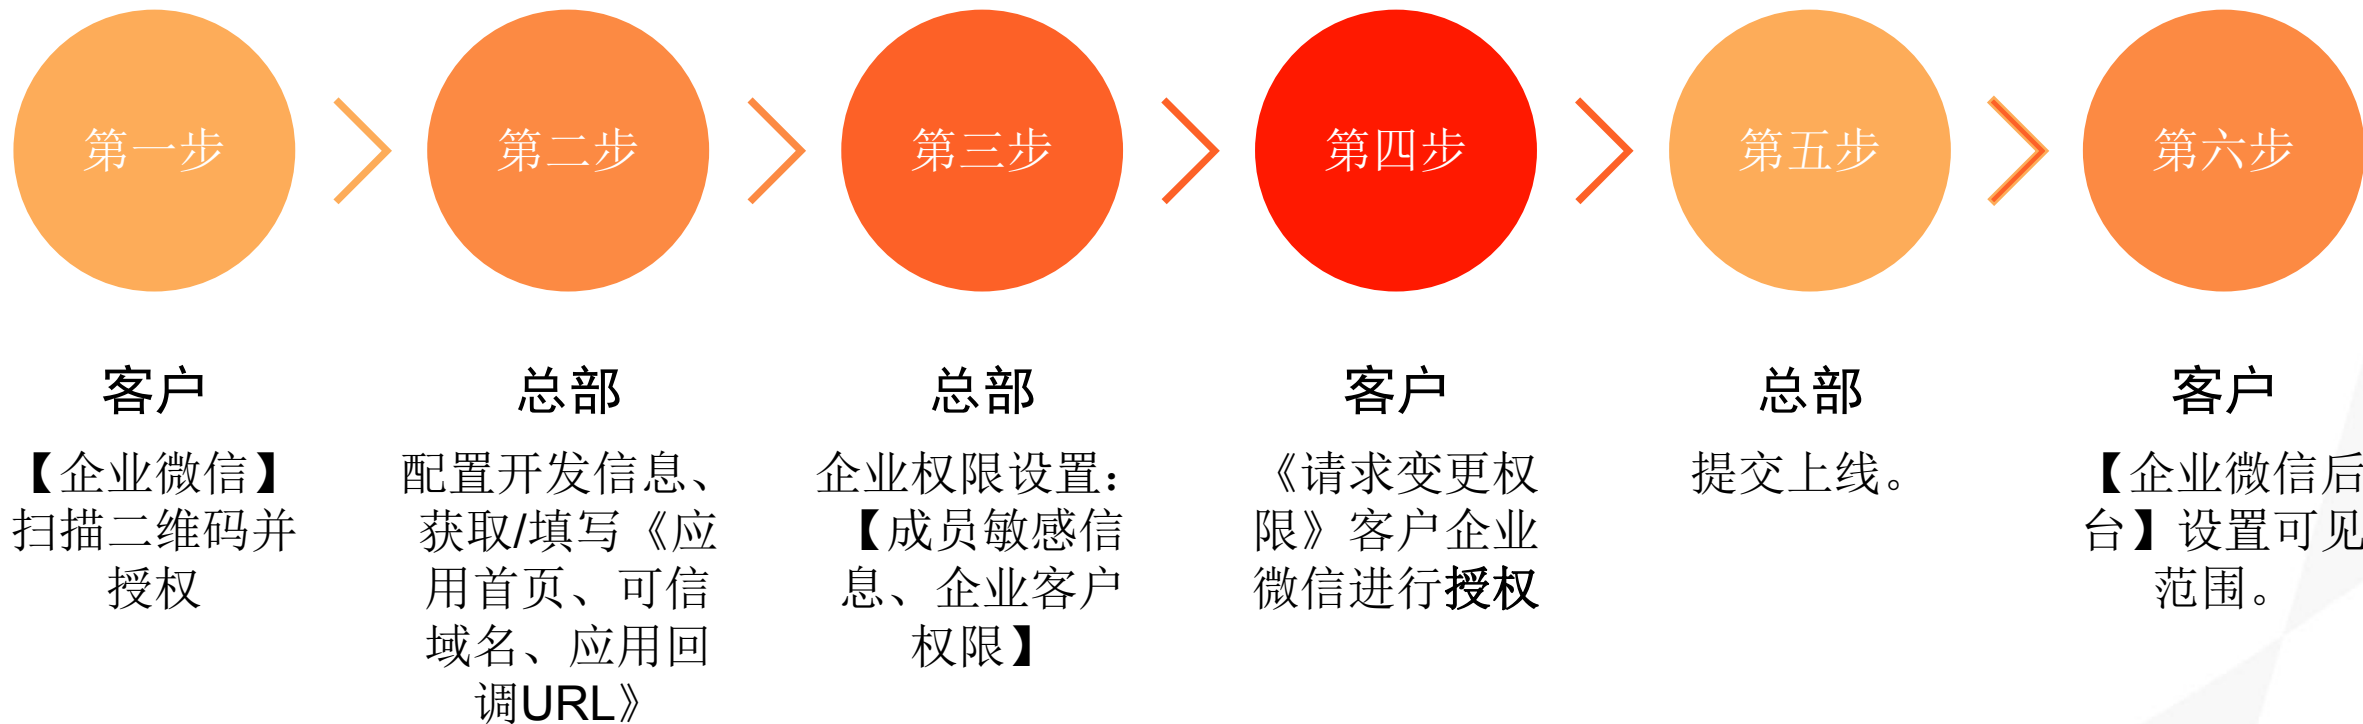

导购通新配置流程

服务商待开发自建应用授权

解决问题如下：

- 1、配置操作简单化；
- 2、客户操作步骤减少；
- 3、配置简单，易上手；

操作流程：

【客户】扫码授权：

扫描上方二维码并授权，授权完成后，请联系我们的客服人员为您开通“企业微信代开发应用”。

客户企业微信扫码（授权）-->确认授权待开发-->同意授权，并添加-->完成授权